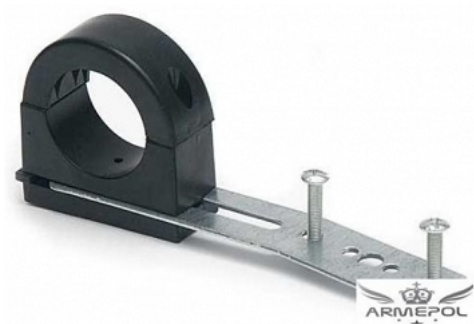

## ZEZ PORTUGALSKI (UCH-0042) (m)

kategoria: Kategorie > Akcesoria Antenowe i Satelitarne > MOCOWANIA Uchwyty

Kod QR:

Uchwyt posiada regulację odległości konwerterów  
Mocowanie drugiego konwertera - 'zez' umożliwi połączenie do jednej czasy satelitarnej drugiego konwertera, który może odbierać programy z sąsiedniego satelity.