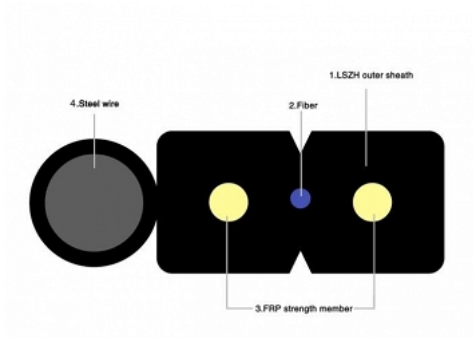

Fibra optica FTTH 2Core LSZH 1000M cu sufa 1mm

category: Kategorie > Kable - Cables

QR code: