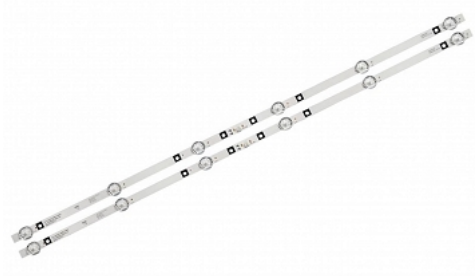

Listwa leduri Vestel+China 32inch 6led set 2buc

kategoria: Kategorie > Listwy LED TV Components Light Backlight

Kod QR: