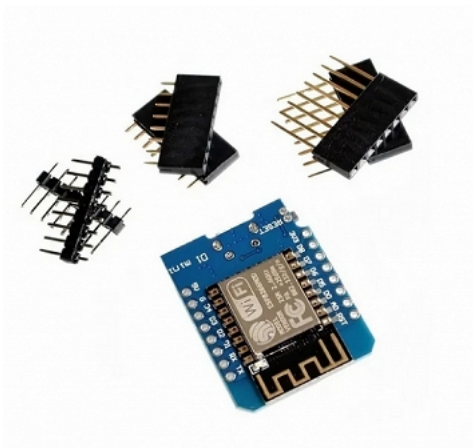

SE Mini D1 module USB-C NodeMcu Lua WIFI ESP8266 + pins

category: Kategorie > Shenzhen Electronics

QR code: