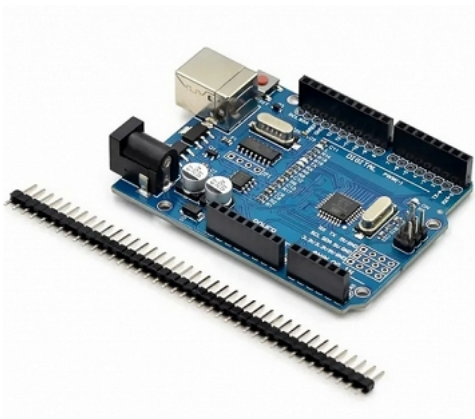

SE ATMEGA 328 Arduino UNO-R3 motherboard MCU - Mikrokontroler

category: Kategorie > Shenzhen Electronics

QR code: