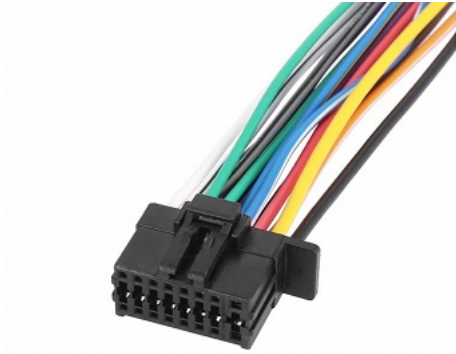

## Conector auto ISO-SONY NEW

kategoria: Kategorie > Akcesoria SAMOCHODOWE CAR Tools

Kod QR: