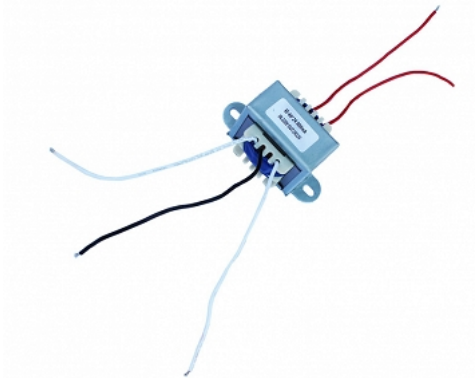

Trafo 220V 800ma 2x6V

kategoria: Kategorie > Transformatory - Transformers

Kod QR: