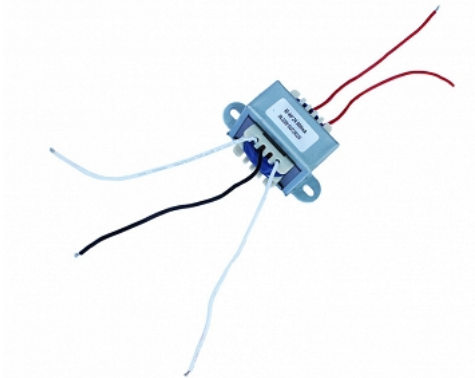

Trafo 220V 800ma 2x12V

category: Kategorie > Transformatory - Transformers

QR code: