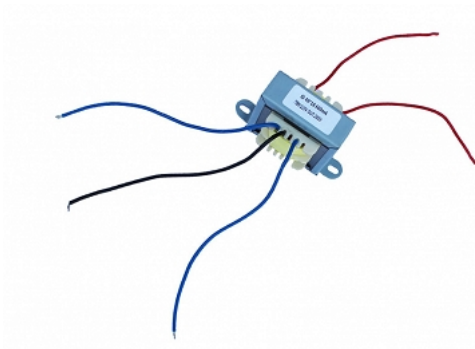

Trafo 220V 600ma 2x9V

kategoria: Kategorie > Transformatory - Transformers

Kod QR: