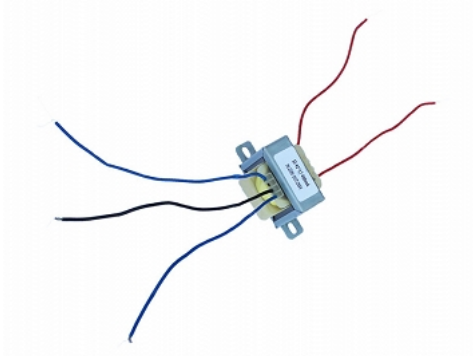

Trafo 220V 400ma 2x6V

kategoria: Kategorie > Transformatory - Transformers

Kod QR: