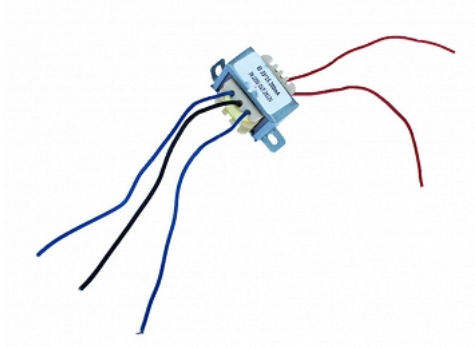

## Trafo 220V 200ma 2x6V

kategoria: Kategorie > Transformatory - Transformers

Kod QR: