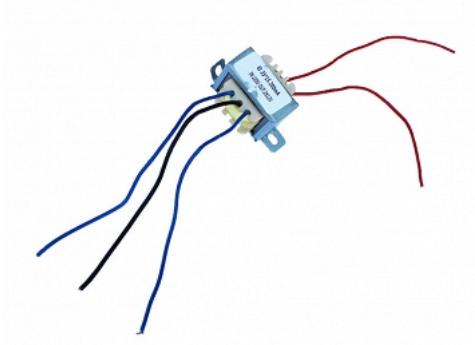

## Trafo 220V 200ma 2x12V

kategoria: Kategorie > Transformatory - Transformers

Kod QR: