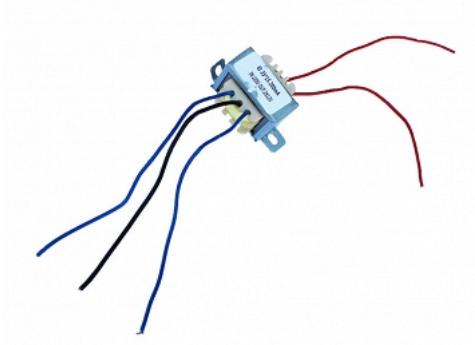

Trafo 220V 200ma 2x12V

kategoria: Kategorie > Transformatory - Transformers

Kod QR: