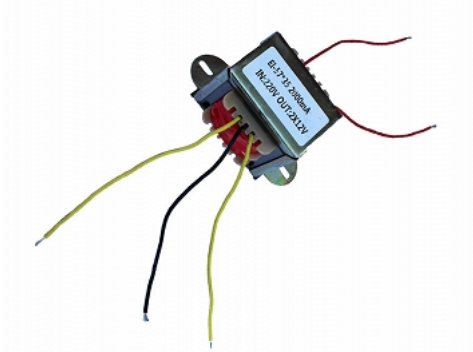

Trafo 220V 2000ma 2X12V

category: Kategorie > Taschen für Notebooks

QR code: