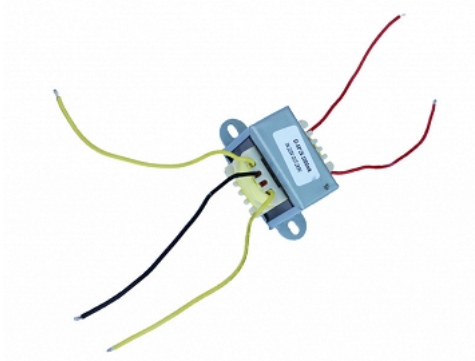

Trafo 220V 1000ma 2x9V

kategoria: Kategorie > Transformatory - Transformers

Kod QR: