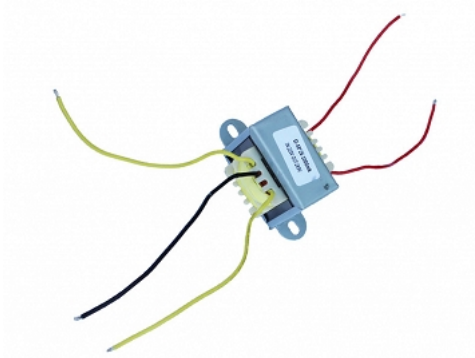

Trafo 220V 1000ma 2x12V

category: Kategorie > Taschen für Notebooks

QR code: