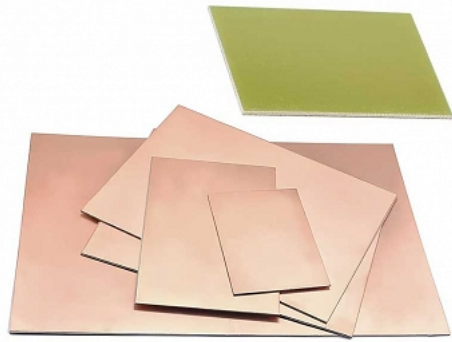

Laminat jednostronny Cablaj simplu placat FR4 15x20cm

category: Kategorie > Narzędzia - Tools

QR code: