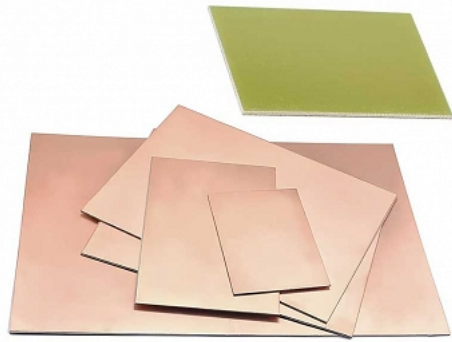

## Laminat jednostronny Cablaj simplu placat FR4 10x20cm

category: Kategorie > Narzędzia - Tools

QR code: