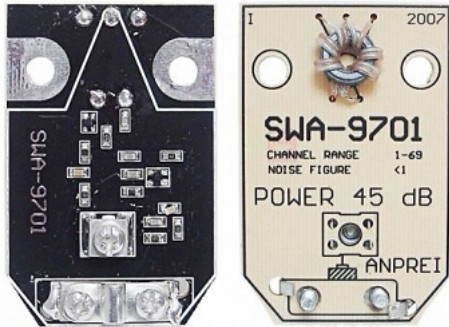

SWA-9701 45dB

category: Kategorie > Anteny DVB-T LTE / SAT / CB Aerial

QR code: