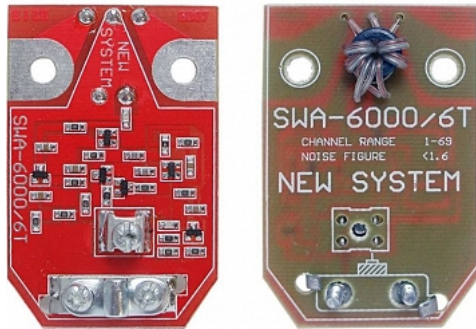

SWA-6000

category: Kategorie > Anteny DVB-T LTE / SAT / CB Aerial

QR code: