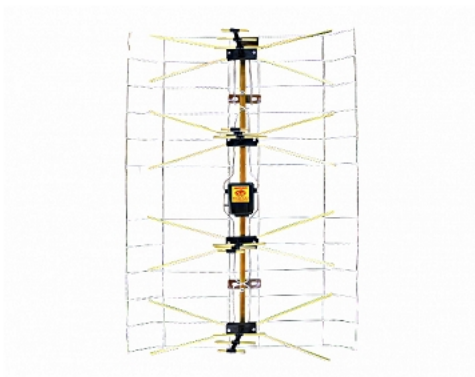

## Antena TV banda larga medie - Antenna TV banda large media

kategoria: Kategorie > Anteny DVB-T LTE / SAT / CB Aerial

Kod QR: