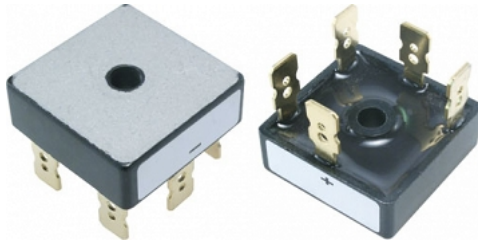

## Mostek Prostowniczy Punte 35A 1200V triphase

category: Kategorie > Mostki Prostownicze - Bridge rectifiers

QR code: