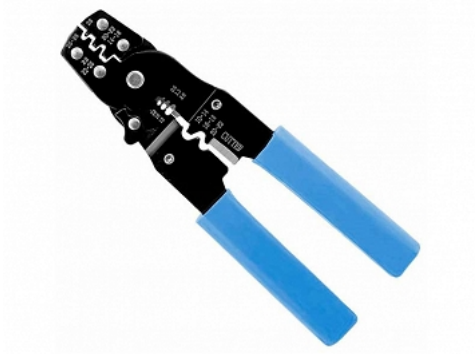

Cleste sertizat papuci neizolati HT-202B

category: Kategorie > SAT technik

QR code: