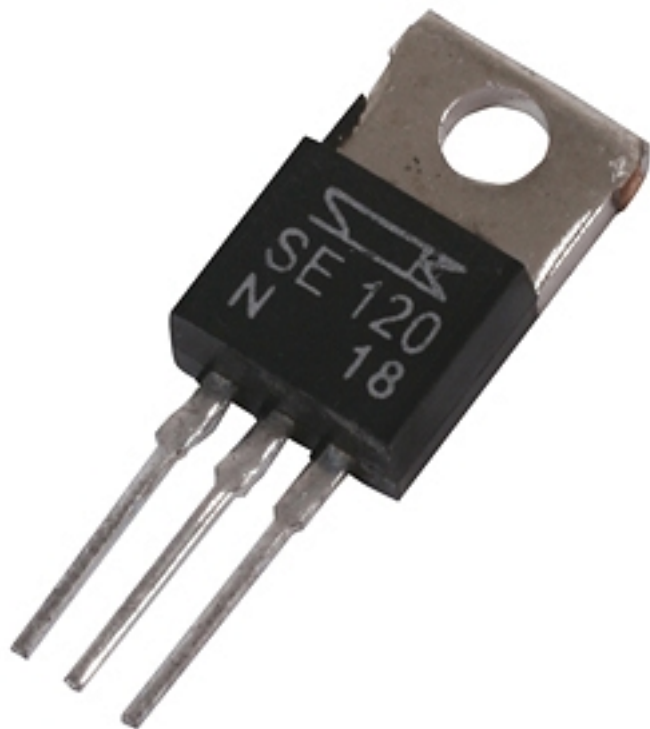

SE120N-SKN

category: Kategorie > Układy Scalone - Integrated Circuits > S

QR code: