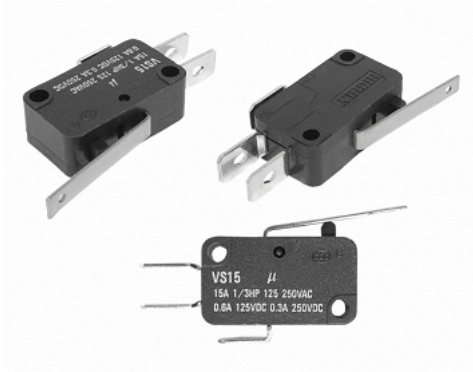

## VS15N02-1C - Przełącznik krańcowy

kategoria: Kategorie > Przełączniki - Switches

Kod QR:

VS15N02-1C Rohs L=27.5mm, 15A 250VAC, NO+NC, 00655