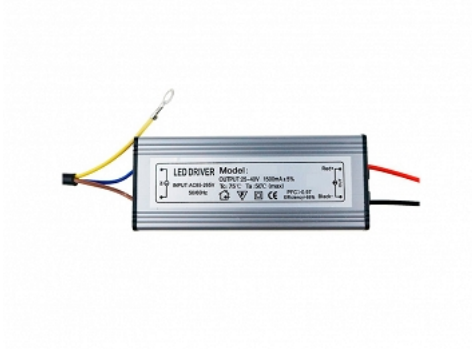

Zasilacz do led 30W - Droser projector leduri 30W

kategoria: Kategorie > Zasilacze Power supplies

Kod QR: