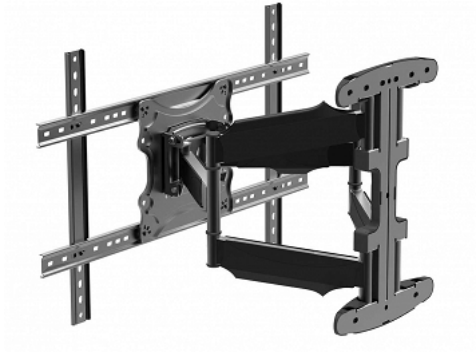

## Uchwyt ścienny TV LCD 32-75 inch LCD U01BX Alien

category: Kategorie > Uchwyty TV - TV Mounts Bracket

QR code:

Max VESA: 600x400mm