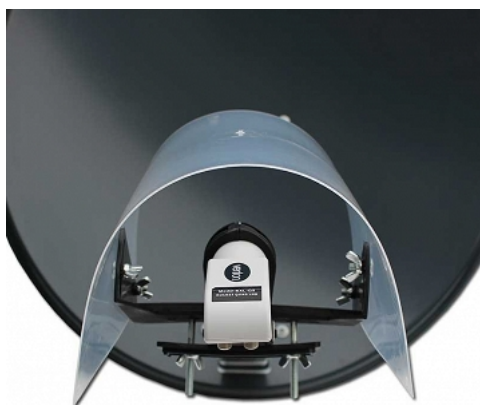

## Osłona Konwertera LNB Uniwersalna Duża 25cm x 26cm (armepoleFE)

category: Kategorie > Akcesoria Antenowe i Satelitarne > Konwertery

QR code:

Osłona na konwerter przed deszczem , śniegiem DUŻA 25cmx26cm kpl