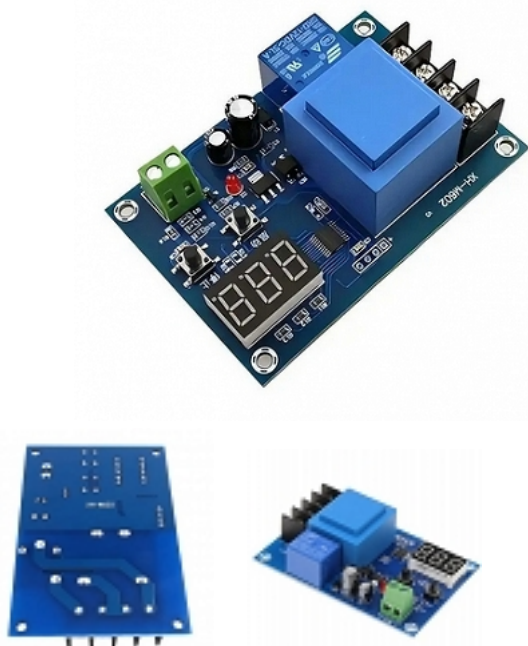

SE XH-M602 Digital Control Battery Charging Control Module AC 230V - Ładowarka

kategoria: Kategorie > Shenzhen Electronics

Kod QR:

XH-M602 Digital Control Battery Charging Control Module AC 220V Lithium Storage Battery Charging Control Switch Board