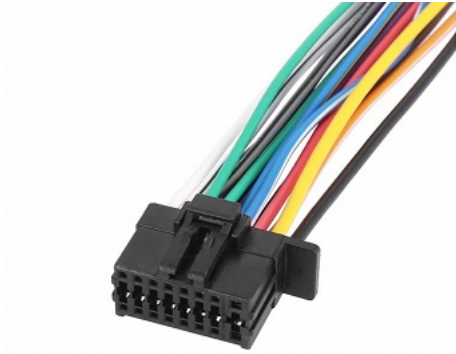

Conector auto ISO-SONY NEW

kategoria: Kategorie > Akcesoria SAMOCHODOWE CAR Tools

Kod QR: