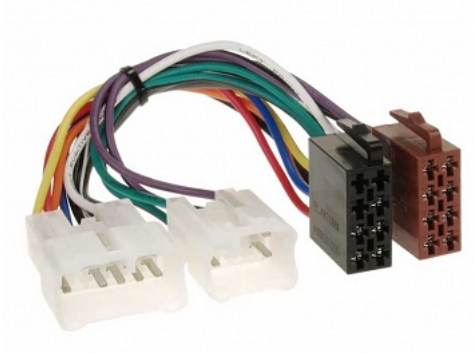

Conector auto ISO-TOYOTA

kategoria: Kategorie > Akcesoria SAMOCHODOWE CAR Tools

Kod QR: