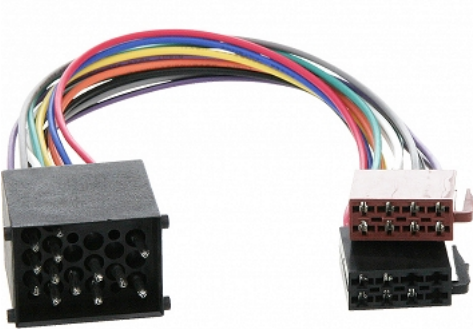

Conector auto ISO-BMW

category: Kategorie > Akcesoria SAMOCHODOWE CAR Tools

QR code: