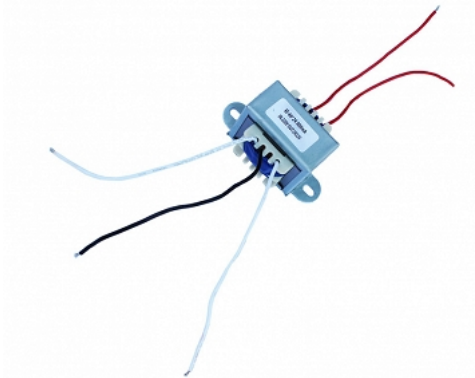

## Trafo 220V 800ma 2x6V

category: Kategorie > Transformatory - Transformers

QR code: