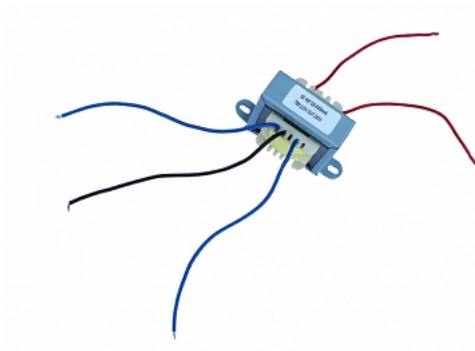

Trafo 220V 600ma 2x9V

kategoria: Kategorie > Transformatory - Transformers

Kod QR: