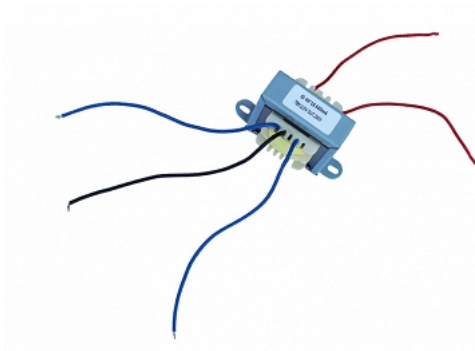

Trafo 220V 600ma 2x6V

kategoria: Kategorie > Transformatory - Transformers

Kod QR: