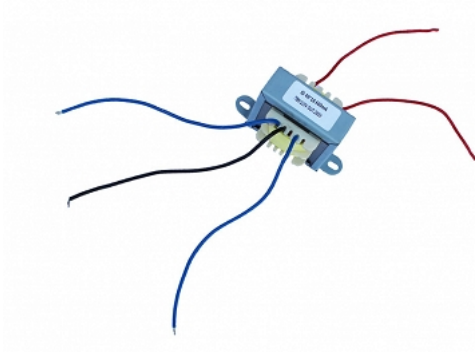

Trafo 220V 600ma 2x12V

category: Kategorie > Transformatory - Transformers

QR code: