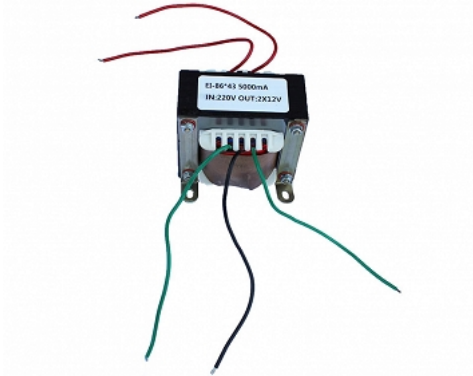

Trafo 220V 5000ma 2x12V

category: Kategorie > Transformatory - Transformers

QR code: