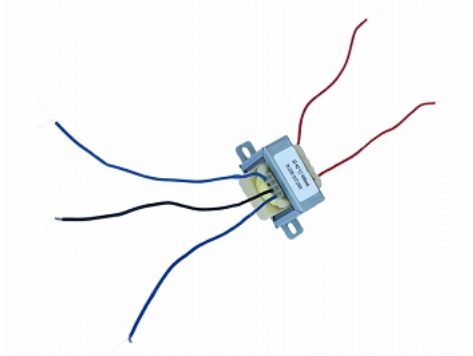

Trafo 220V 400ma 2x6V

category: Kategorie > Transformatory - Transformers

QR code: