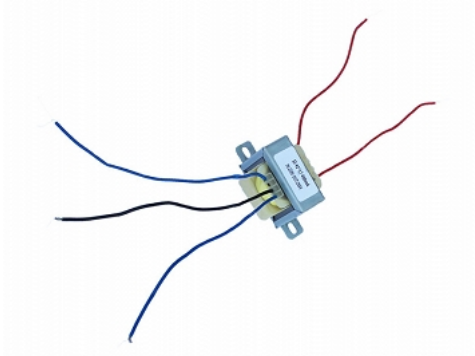

Trafo 220V 400ma 2x12V

category: Kategorie > Transformatory - Transformers

QR code: