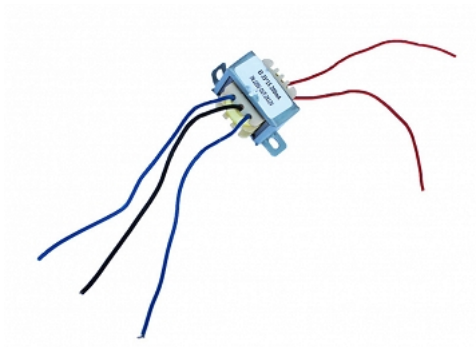

Trafo 220V 200ma 2x12V

kategoria: Kategorie > Transformatory - Transformers

Kod QR: