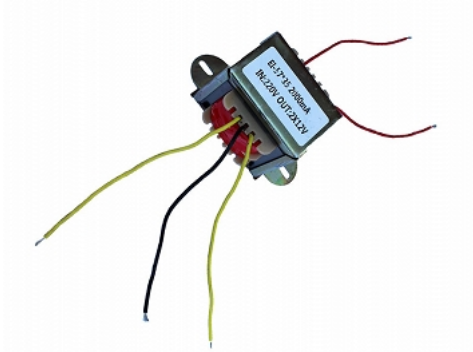

Trafo 220V 2000ma 2X12V

category: Kategorie > Transformatory - Transformers

QR code: