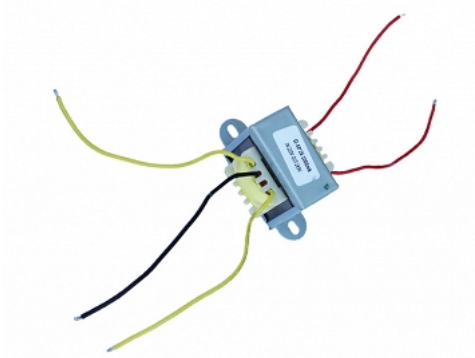

Trafo 220V 1000ma 2x9V

category: Kategorie > Transformatory - Transformers

QR code: