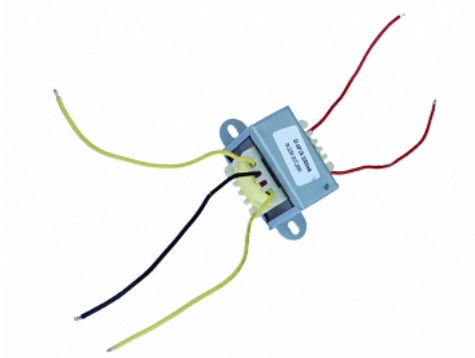

Trafo 220V 1000ma 2x12V

category: Kategorie > Transformatory - Transformers

QR code: