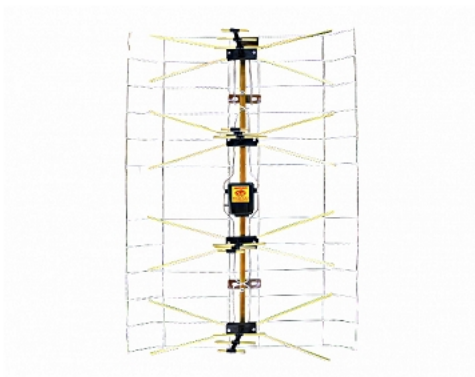

Antena TV banda larga medie - Antenna TV banda large media

kategoria: Kategorie > Anteny DVB-T LTE / SAT / CB Aerial

Kod QR: