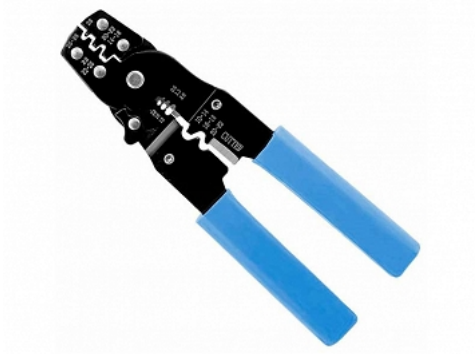

## Cleste sertizat papuci neizolati HT-202B

kategoria: Kategorie > SAT technik

Kod QR: