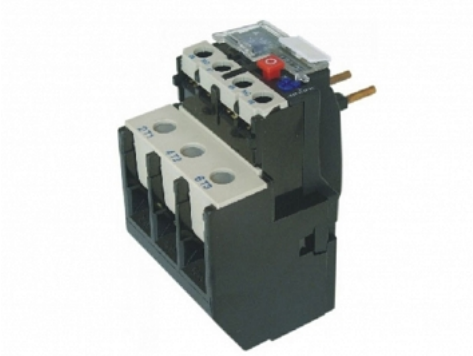

Releu termic 30-40A

kategoria: Kategorie > Przekazniki - Relays Relee

Kod QR: