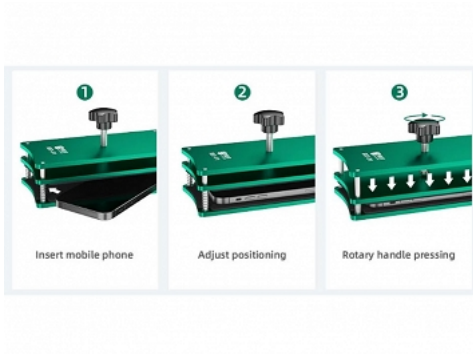

mobile **BST-P1** Mobile phone glass pressing device

kategoria: Kategorie > GSM

Kod QR: