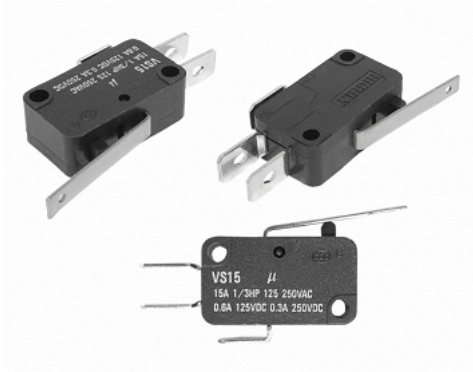

VS15N02-1C - Przełącznik krańcowy

kategoria: Kategorie > Przełączniki - Switches

Kod QR:

VS15N02-1C Rohs L=27.5mm, 15A 250VAC, NO+NC, 00655