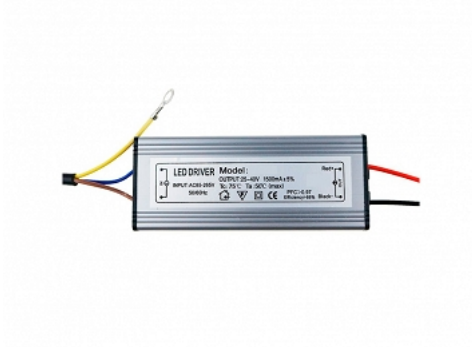

Zasilacz do led 30W - Droser projector leduri 30W

kategoria: Kategorie > Zasilacze Power supplies

Kod QR: